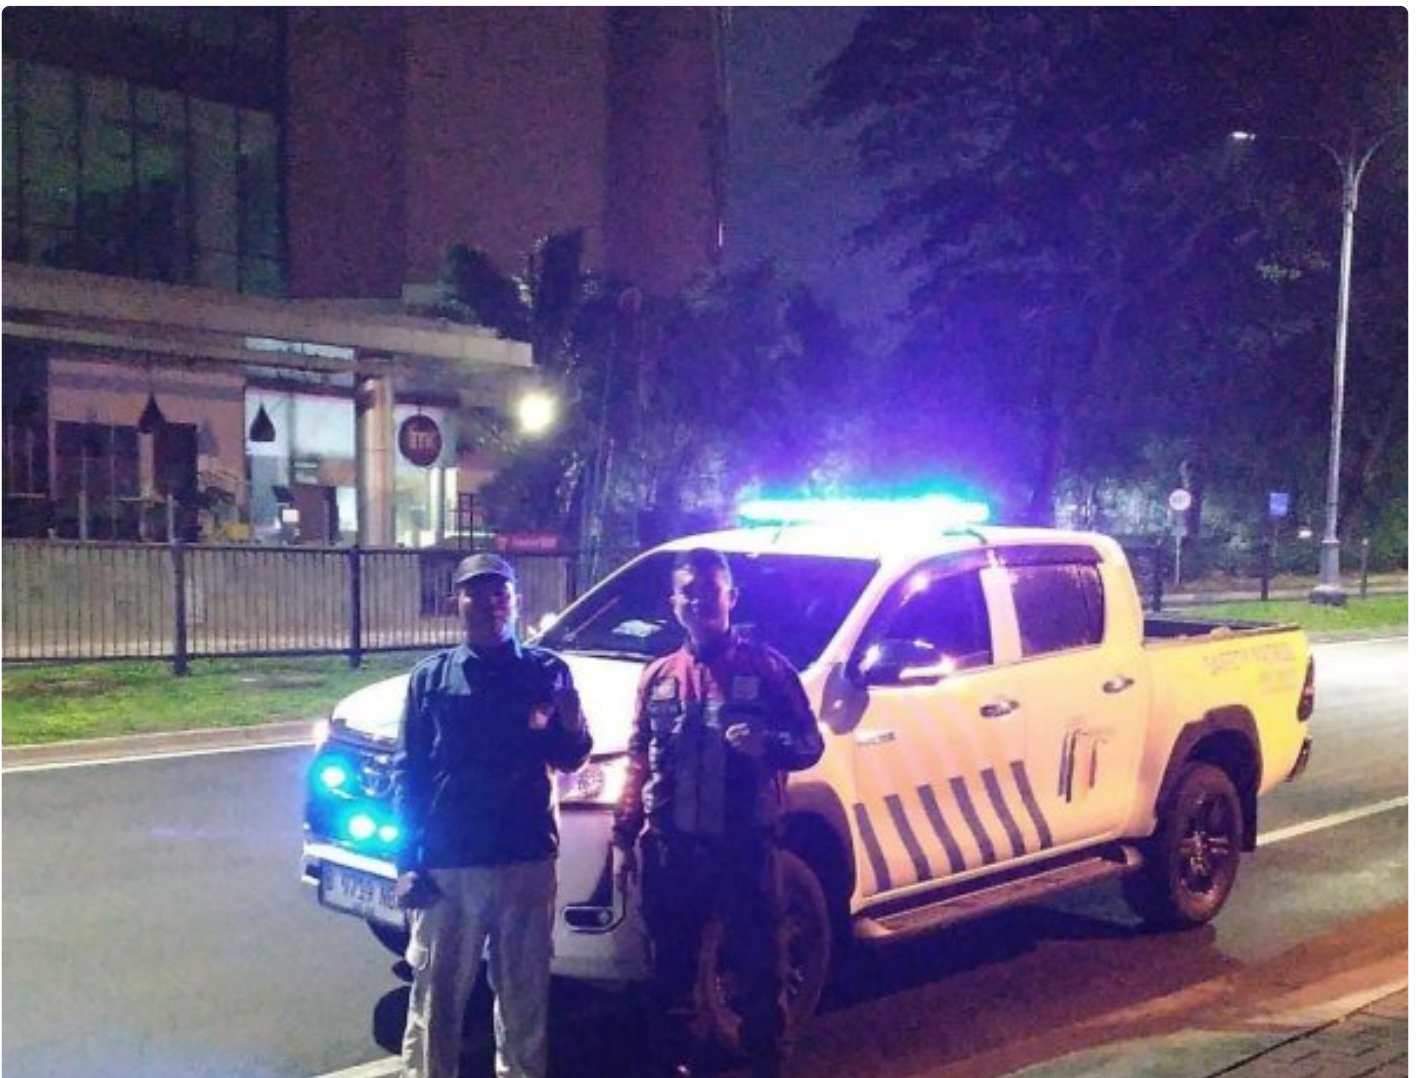

EKSPOS

Patroli Gabungan Unit Samapta dan Security TMD Perkuat Keamanan di Lippo Karawaci

Suhendi - TANGERANG.EKSPOS.CO.ID

Jan 1, 2025 - 12:56

TANGERANG – Dalam upaya menjaga stabilitas keamanan, Unit Samapta Polsek Kelapa Dua bersama Security TMD menggelar patroli gabungan di kawasan Lippo Karawaci pada Rabu (1/1/2025) dini hari. Patroli dimulai pukul 02.00 WIB dengan menyisir area-area strategis yang berpotensi menjadi titik rawan gangguan keamanan.

Brigadir Lio R dari Polsek Kelapa Dua dan Heri, perwakilan dari Security TMD, memimpin langsung patroli yang berlangsung secara mobile. Mereka tidak hanya memantau situasi tetapi juga memberikan edukasi dan imbauan kepada warga sekitar untuk meningkatkan kewaspadaan.

"Kegiatan ini bertujuan untuk menciptakan rasa aman dan nyaman bagi masyarakat. Kolaborasi seperti ini sangat efektif dalam mencegah potensi gangguan kamtibmas," ujar Brigadir Lio R.

Selama patroli, petugas menyambangi sejumlah lokasi dan berinteraksi langsung dengan masyarakat, mempererat hubungan antara warga dan aparat keamanan. Warga menyambut positif kegiatan ini dan berharap patroli rutin terus dilakukan.

Hingga patroli berakhir, situasi terpantau aman dan terkendali. Polsek Kelapa Dua menegaskan komitmennya untuk terus memperkuat sinergi dengan berbagai pihak guna menjaga keamanan dan ketertiban di wilayah Lippo Karawaci. (Hendi)